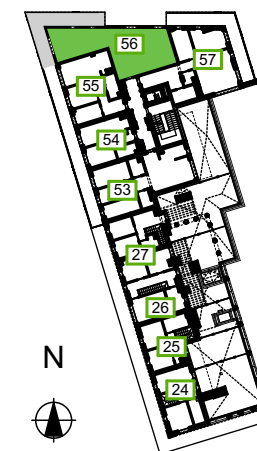

Mieszkanie nr 56 - 3 pokojowe

	Nazwa pomieszczenia	Powierzchnia
1	Przedpokój	12,91
2	Pokój dzienny z aneksem kuchennym	23,89
3	WC	1,68
4	Pokój	8,99
5	Pokój	14,16
6	Łazienka	4,87
		66,50 m²
B	Balkon	26,39

BUDYNEK nr 5

PIĘTRO 5

skala: 1:100