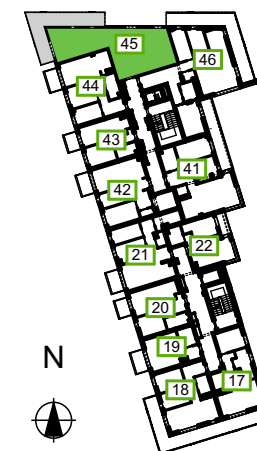

Mieszkanie nr 45 - 3 pokojowe

	Nazwa pomieszczenia	Powierzchnia
1	Przedpokój	12,91
2	Pokój dzienny z aneksem kuchennym	23,89
3	WC	1,68
4	Pokój	8,99
5	Pokój	14,16
6	Łazienka	4,87
	66,50 m²	
B	Balkon	25,31

BUDYNEK nr 5

PIĘTRO 3

skala: 1:100